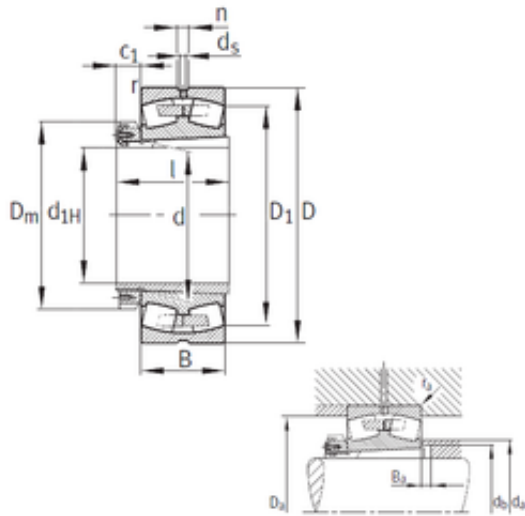

Jinan Yueyu Bearing Import & Export C...

220 mm x 400 mm x 108 mm FAG 22244-B-K-MB Spherical Roller Bearings

Bearing No. 22244-B-K-MB

Size	220x400x108 mm
Bore Diameter	220 mm
Outer Diameter	400 mm
Width	108 mm
d	220 mm
d1	200 mm
D	400 mm
B	108 mm
C	108 mm
Dm	292 mm
n	17,7 mm
l	161 mm
d2	– mm
r min.	4 mm
C	35 mm
C1	– mm
D1	348,7 mm
ba min.	22 mm
da min.	237 mm
da max	258 mm
Da max.	383 mm
db min	233 mm
ra max.	3 mm
d5	9,5 r/min
Weight	75 Kg